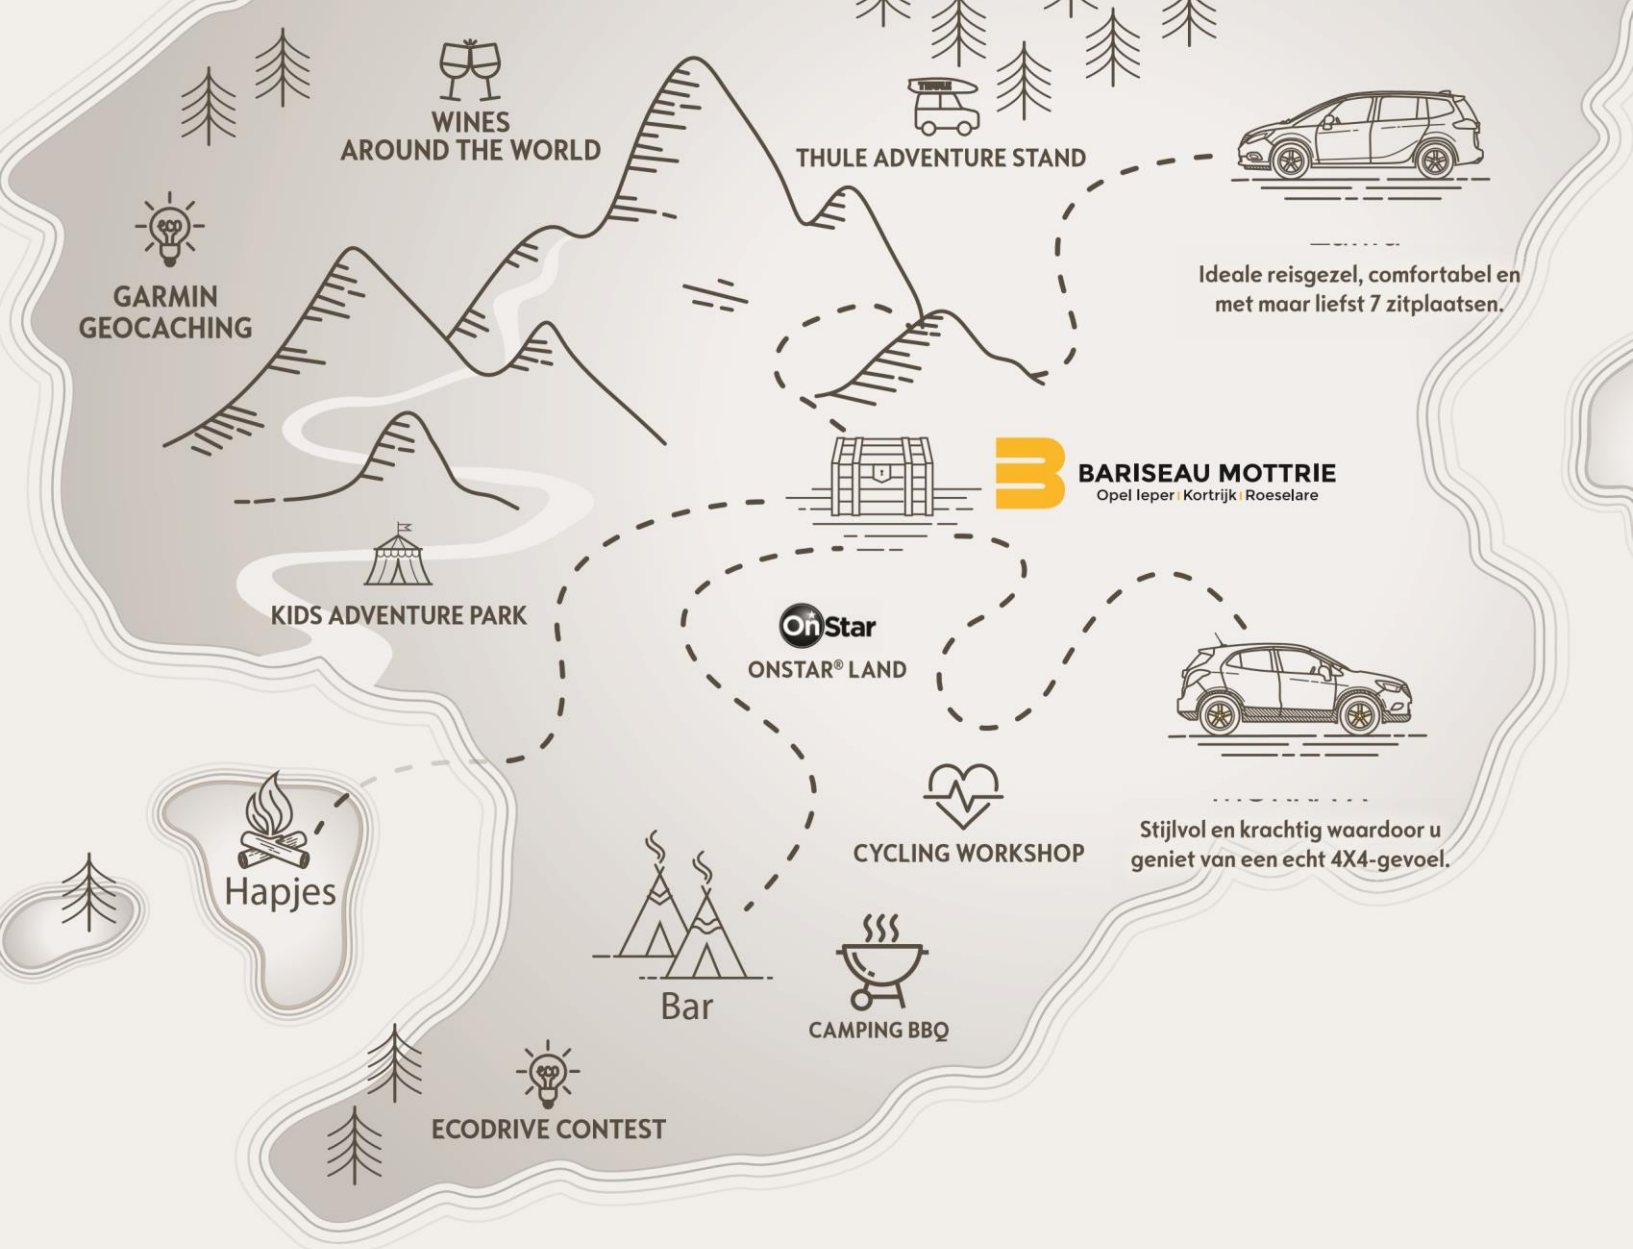

OPEL
ADVENTURE DAYS
15 & 16 OKTOBER

 **BARISEAU MOTTRIE**
Opel Ieper | Kortrijk | Roeselare

OPEL BARISEAU MOTTRIE IEPER

Meenseweg 214 - 8900 IEPER

www.bariseaumottrie.be

T. 0475 81 42 39

opel.be milieu-informatie (KB 19/03/2004): opel.be  GEEF VOORRANG AAN VEILIGHEID.

ZAFIRA  4,5-7,9 L/100 KM  119-182 G/KM

MOKKA X  3,9-7,9 L/100 KM  103-155 G/KM

TREK EROPUIT IN DE NIEUWE ZAFIRA OF MOKKA X

Beste,

Trekt u er graag al eens opuit? Dan weten wij de ideale bestemming voor uw volgende trip al! Kom naar onze showroom en ontdek er de nieuwe **Zafira** en **MOKKA X**.

De sportieve **MOKKA X** is gemaakt om de gebaande paden te verlaten. Hij is stijlvol, maar tegelijk ook enorm krachtig waardoor u meteen geniet van een onvervalst 4x4-gevoel.

Gaat u liever met het hele gezin op pad? Dan is de nieuwe **Zafira** uw ideale reisgezel. Hij is comfortabel en biedt maar liefst plaats aan 7 passagiers. Bovendien is hij voorzien van de meest geavanceerde veiligheidssystemen.

Zin om de nieuwe **Zafira** en **MOKKA X** langs binnen en langs buiten te verkennen? Kom dan op avontuur naar onze showroom op zaterdag en zondag 15 & 16 oktober.

Proef van wereldwijnen, daag uzelf uit in de Ecodrive contest, laat uw kinderen hun grenzen verleggen in het Kids Adventure Park en sluit af met een drankje en hapje op onze camping. Wij openen de deuren voor twee dagen vol avontuur!